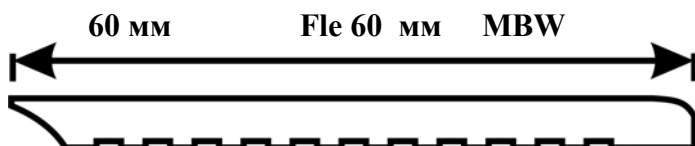

## СТАНДАРТНЫЕ ЛИСТЫ МАШИНОЙ СВАРКИ

с полоской 45 мм	ширина 270 мм	длина 9,5 м	черный шов	210,00
с полоской 45 мм	ширина 540 мм	длина 9,5 м	черный шов	210,00
с полоской 60 мм	ширина 360 мм	длина 9,5 м	черный шов	210,00
с полоской 60 мм	ширина 600 мм	длина 9,5 м	черный шов	210,00
с полоской 60 мм	ширина 720 мм	длина 9,5 м	черный шов	210,00
с полоской 103 мм	ширина 618 мм	длина 9,5 м	черный шов	210,00

## ПРОФИЛИ ПОЛОСКИ ФЛЕКСИТИК

ВСЕ ПОЛОСКИ СО ШВОМ 5 ММ

ПОЛОСКИ ДЛЯ СВАРКИ ВРУЧНУЮ ДЛЯ НАБОРА

---

ОКАНТОВОЧНАЯ ПОЛОСА ДЛЯ СВАРКИ ВРУЧНУЮ ДЛЯ ОКАНТОВКИ

125 mm

Fle 125 mm

MBW