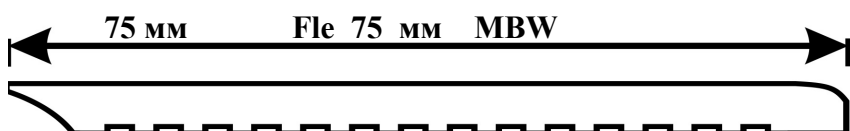

Клей	3 л банка	50,00
Клей	1 л банка	20,00
УПАКОВКА ГЕРМЕТИКА SIMSON	300 мл	8,50

СТАНДАРТНЫЕ ЛИСТЫ МАШИНОЙ СВАРКИ

с полоской 45 мм	ширина 270 мм	длина 9,5 м	черный шов	210,00
с полоской 45 мм	ширина 540 мм	длина 9,5 м	черный шов	210,00
с полоской 60 мм	ширина 360 мм	длина 9,5 м	черный шов	210,00
с полоской 60 мм	ширина 600 мм	длина 9,5 м	черный шов	210,00
с полоской 60 мм	ширина 720 мм	длина 9,5 м	черный шов	210,00
с полоской 103 мм	ширина 618 мм	длина 9,5 м	черный шов	210,00

ПРОФИЛИ ПОЛОСКИ ФЛЕКСИТИК

ВСЕ ПОЛОСКИ СО ШВОМ 5 ММ

ПОЛОСКИ ДЛЯ СВАРКИ ВРУЧНУЮ ДЛЯ НАБОРА

ОКАНТОВОЧНАЯ ПОЛОСА ДЛЯ СВАРКИ ВРУЧНУЮ ДЛЯ ОКАНТОВКИ

125 mm

Fle 125 mm MBW