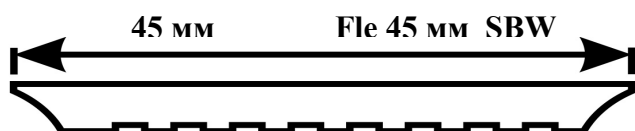

Клей	3 л банка	50,00
Клей	1 л банка	20,00
УПАКОВКА ГЕРМЕТИКА SIMSON	300 мл	8,50

СТАНДАРТНЫЕ ЛИСТЫ МАШИНОЙ СВАРКИ

с полоской 45 мм	ширина 270 мм	длина 9,5 м	черный шов	210,00
с полоской 45 мм	ширина 540 мм	длина 9,5 м	черный шов	210,00
с полоской 60 мм	ширина 360 мм	длина 9,5 м	черный шов	210,00
с полоской 60 мм	ширина 600 мм	длина 9,5 м	черный шов	210,00
с полоской 60 мм	ширина 720 мм	длина 9,5 м	черный шов	210,00
с полоской 103 мм	ширина 618 мм	длина 9,5 м	черный шов	210,00

ПРОФИЛИ ПОЛОСКИ ФЛЕКСИТИК

ВСЕ ПОЛОСКИ СО ШВОМ 5 ММ

ПОЛОСКИ ДЛЯ СВАРКИ ВРУЧНУЮ ДЛЯ НАБОРА

ОКАНТОВОЧНАЯ ПОЛОСА ДЛЯ СВАРКИ ВРУЧНУЮ ДЛЯ ОКАНТОВКИ

125 mm

Fle 125 mm MBW