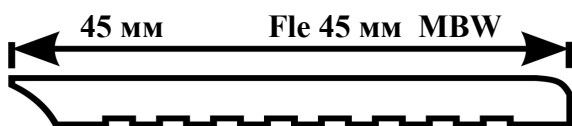

Клей	3 л банка	50,00
Клей	1 л банка	20,00
УПАКОВКА ГЕРМЕТИКА SIMSON	300 мл	8,50

СТАНДАРТНЫЕ ЛИСТЫ МАШИНОЙ СВАРКИ

с полоской 45 мм	ширина 270 мм	длина 9,5 м	черный шов	210,00
с полоской 45 мм	ширина 540 мм	длина 9,5 м	черный шов	210,00
с полоской 60 мм	ширина 360 мм	длина 9,5 м	черный шов	210,00
с полоской 60 мм	ширина 600 мм	длина 9,5 м	черный шов	210,00
с полоской 60 мм	ширина 720 мм	длина 9,5 м	черный шов	210,00
с полоской 103 мм	ширина 618 мм	длина 9,5 м	черный шов	210,00

ПРОФИЛИ ПОЛОСКИ ФЛЕКСИТИК

ВСЕ ПОЛОСКИ СО ШВОМ 5 ММ

ПОЛОСКИ ДЛЯ СВАРКИ ВРУЧНУЮ ДЛЯ НАБОРА

ОКАНТОВОЧНАЯ ПОЛОСА ДЛЯ СВАРКИ ВРУЧНУЮ ДЛЯ ОКАНТОВКИ

125 mm

Fle 125 mm MBW