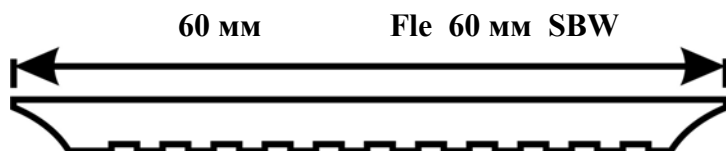

СТАНДАРТНЫЕ ЛИСТЫ МАШИНОЙ СВАРКИ

с полоской 45 мм	ширина 270 мм	длина 9,5 м	черный шов	210,00
с полоской 45 мм	ширина 540 мм	длина 9,5 м	черный шов	210,00
с полоской 60 мм	ширина 360 мм	длина 9,5 м	черный шов	210,00
с полоской 60 мм	ширина 600 мм	длина 9,5 м	черный шов	210,00
с полоской 60 мм	ширина 720 мм	длина 9,5 м	черный шов	210,00
с полоской 103 мм	ширина 618 мм	длина 9,5 м	черный шов	210,00

ПРОФИЛИ ПОЛОСКИ ФЛЕКСИТИК

ВСЕ ПОЛОСКИ СО ШВОМ 5 ММ

ПОЛОСКИ ДЛЯ СВАРКИ ВРУЧНУЮ ДЛЯ НАБОРА