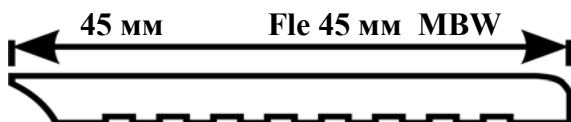

## СТАНДАРТНЫЕ ЛИСТЫ МАШИНОЙ СВАРКИ

с полоской 45 мм	ширина 270 мм	длина 9,5 м	черный шов	210,00
с полоской 45 мм	ширина 540 мм	длина 9,5 м	черный шов	210,00
с полоской 60 мм	ширина 360 мм	длина 9,5 м	черный шов	210,00
с полоской 60 мм	ширина 600 мм	длина 9,5 м	черный шов	210,00
с полоской 60 мм	ширина 720 мм	длина 9,5 м	черный шов	210,00
с полоской 103 мм	ширина 618 мм	длина 9,5 м	черный шов	210,00

## ПРОФИЛИ ПОЛОСКИ ФЛЕКСИТИК

ВСЕ ПОЛОСКИ СО ШВОМ 5 ММ

ПОЛОСКИ ДЛЯ СВАРКИ ВРУЧНУЮ ДЛЯ НАБОРА

---

ОКАНТОВОЧНАЯ ПОЛОСА ДЛЯ СВАРКИ ВРУЧНУЮ ДЛЯ ОКАНТОВКИ

125 mm

Fle 125 mm

MBW