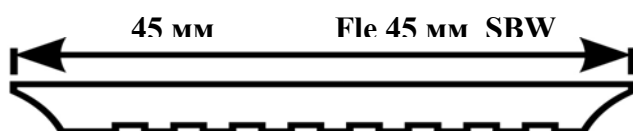

СТАНДАРТНЫЕ ЛИСТЫ МАШИНОЙ СВАРКИ

с полоской 45 мм	ширина 270 мм	длина 9,5 м	черный шов	210,00
с полоской 45 мм	ширина 540 мм	длина 9,5 м	черный шов	210,00
с полоской 60 мм	ширина 360 мм	длина 9,5 м	черный шов	210,00
с полоской 60 мм	ширина 600 мм	длина 9,5 м	черный шов	210,00
с полоской 60 мм	ширина 720 мм	длина 9,5 м	черный шов	210,00
с полоской 103 мм	ширина 618 мм	длина 9,5 м	черный шов	210,00

ПРОФИЛИ ПОЛОСКИ ФЛЕКСИТИК

ВСЕ ПОЛОСКИ СО ШВОМ 5 ММ

ПОЛОСКИ ДЛЯ СВАРКИ ВРУЧНУЮ ДЛЯ НАБОРА