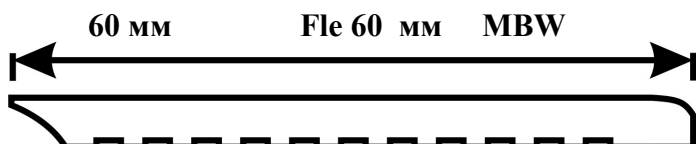

Клей	3 л банка	50,00
Клей	1 л банка	20,00
УПАКОВКА ГЕРМЕТИКА SIMSON	300 мл	8,50

СТАНДАРТНЫЕ ЛИСТЫ МАШИНОЙ СВАРКИ

с полоской 45 мм	ширина 270 мм	длина 9,5 м	черный шов	210,00
с полоской 45 мм	ширина 540 мм	длина 9,5 м	черный шов	210,00
с полоской 60 мм	ширина 360 мм	длина 9,5 м	черный шов	210,00
с полоской 60 мм	ширина 600 мм	длина 9,5 м	черный шов	210,00
с полоской 60 мм	ширина 720 мм	длина 9,5 м	черный шов	210,00
с полоской 103 мм	ширина 618 мм	длина 9,5 м	черный шов	210,00

ПРОФИЛИ ПОЛОСКИ ФЛЕКСИТИК

ВСЕ ПОЛОСКИ СО ШВОМ 5 ММ

ПОЛОСКИ ДЛЯ СВАРКИ ВРУЧНУЮ ДЛЯ НАБОРА

ОКАНТОВОЧНАЯ ПОЛОСА ДЛЯ СВАРКИ ВРУЧНУЮ ДЛЯ ОКАНТОВКИ

125 mm

Fle 125 mm MBW