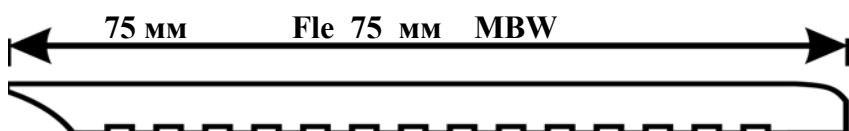

## СТАНДАРТНЫЕ ЛИСТЫ МАШИНОЙ СВАРКИ

с полоской 45 мм	ширина 270 мм	длина 9,5 м	черный шов	210,00
с полоской 45 мм	ширина 540 мм	длина 9,5 м	черный шов	210,00
с полоской 60 мм	ширина 360 мм	длина 9,5 м	черный шов	210,00
с полоской 60 мм	ширина 600 мм	длина 9,5 м	черный шов	210,00
с полоской 60 мм	ширина 720 мм	длина 9,5 м	черный шов	210,00
с полоской 103 мм	ширина 618 мм	длина 9,5 м	черный шов	210,00

## ПРОФИЛИ ПОЛОСКИ ФЛЕКСИТИК

ВСЕ ПОЛОСКИ СО ШВОМ 5 ММ

ПОЛОСКИ ДЛЯ СВАРКИ ВРУЧНУЮ ДЛЯ НАБОРА

---

ОКАНТОВОЧНАЯ ПОЛОСА ДЛЯ СВАРКИ ВРУЧНУЮ ДЛЯ ОКАНТОВКИ

125 mm

Fle 125 mm

MBW