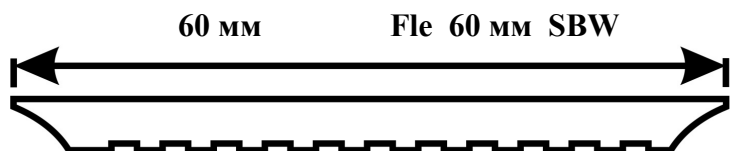

Клей	3 л банка	50,00
Клей	1 л банка	20,00
УПАКОВКА ГЕРМЕТИКА SIMSON	300 мл	8,50

СТАНДАРТНЫЕ ЛИСТЫ МАШИНОЙ СВАРКИ

с полоской 45 мм	ширина 270 мм	длина 9,5 м	черный шов	210,00
с полоской 45 мм	ширина 540 мм	длина 9,5 м	черный шов	210,00
с полоской 60 мм	ширина 360 мм	длина 9,5 м	черный шов	210,00
с полоской 60 мм	ширина 600 мм	длина 9,5 м	черный шов	210,00
с полоской 60 мм	ширина 720 мм	длина 9,5 м	черный шов	210,00
с полоской 103 мм	ширина 618 мм	длина 9,5 м	черный шов	210,00

ПРОФИЛИ ПОЛОСКИ ФЛЕКСИТИК

ВСЕ ПОЛОСКИ СО ШВОМ 5 ММ

ПОЛОСКИ ДЛЯ СВАРКИ ВРУЧНУЮ ДЛЯ НАБОРА

ОКАНТОВОЧНАЯ ПОЛОСА ДЛЯ СВАРКИ ВРУЧНУЮ ДЛЯ ОКАНТОВКИ

125 mm

Fle 125 mm MBW